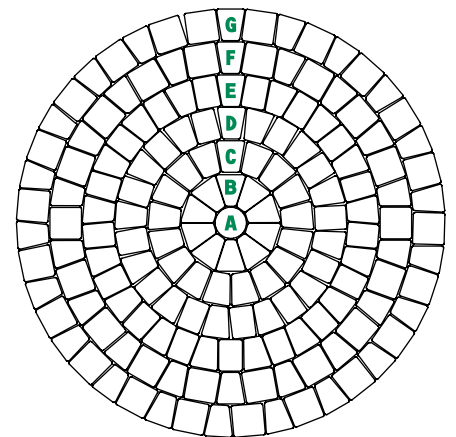

▲ altstadt

Via-Romana®-Kreis

Mittelstein

Kleiner
Kreisstein

Großer
Kreisstein

14 x 14 cm

Eine Liefereinheit (Mindestabnahme) entspricht 1,03 m². Zur Erstellung eines Vollkreises (ø 183 cm; 3,09 m²) mit sieben Kreisringen werden drei Liefereinheiten benötigt. Weitere Kreisringe lassen sich problemlos mit Via Romana 16 x 16 cm erstellen.

1	2	3	4	5
Mitte	Kleiner Kreisstein	Großer Kreisstein	10,5 x 14	14 x 14
1 St.	5 St.	31 St.	16 St.	14 St.

**Soviele Steine
benötigen
die Kreisringe:**

Kreis	ø (cm)	Mitte	Kleiner Kreisstein	Großer Kreisstein	10,5 x 14	14 x 14
A	14	1				
B	42		10			
C	70			17		
D	98			13	12	
E	127			17	17	
F	155			18		18
G	183			21		22
Steine gesamt		1	10	86	29	40