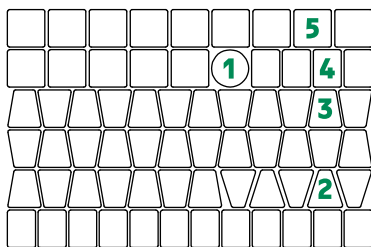

▲ altstadt

Via-Romana®-Kreis

Mittelstein

Kleiner
Kreisstein

Großer
Kreisstein

14 x 14 cm

Eine Liefereinheit (Mindestabnahme) entspricht 1,03 m². Zur Erstellung eines Vollkreises (ø 183 cm; 3,09 m²) mit sieben Kreisringen werden drei Liefereinheiten benötigt. Weitere Kreisringe lassen sich problemlos mit Via Romana 16 x 16 cm erstellen.

1	2	3	4	5
Mitte	Kleiner Kreisstein	Großer Kreisstein	10,5 x 14	14 x 14
1 St.	5 St.	31 St.	16 St.	14 St.

**Soviele Steine
benötigen
die Kreisringe:**

Kreis	ø (cm)	Mitte	Kleiner Kreisstein	Großer Kreisstein	10,5 x 14	14 x 14
A	14	1				
B	42		10			
C	70			17		
D	98			13	12	
E	127			17	17	
F	155			18		18
G	183			21		22
Steine gesamt		1	10	86	29	40