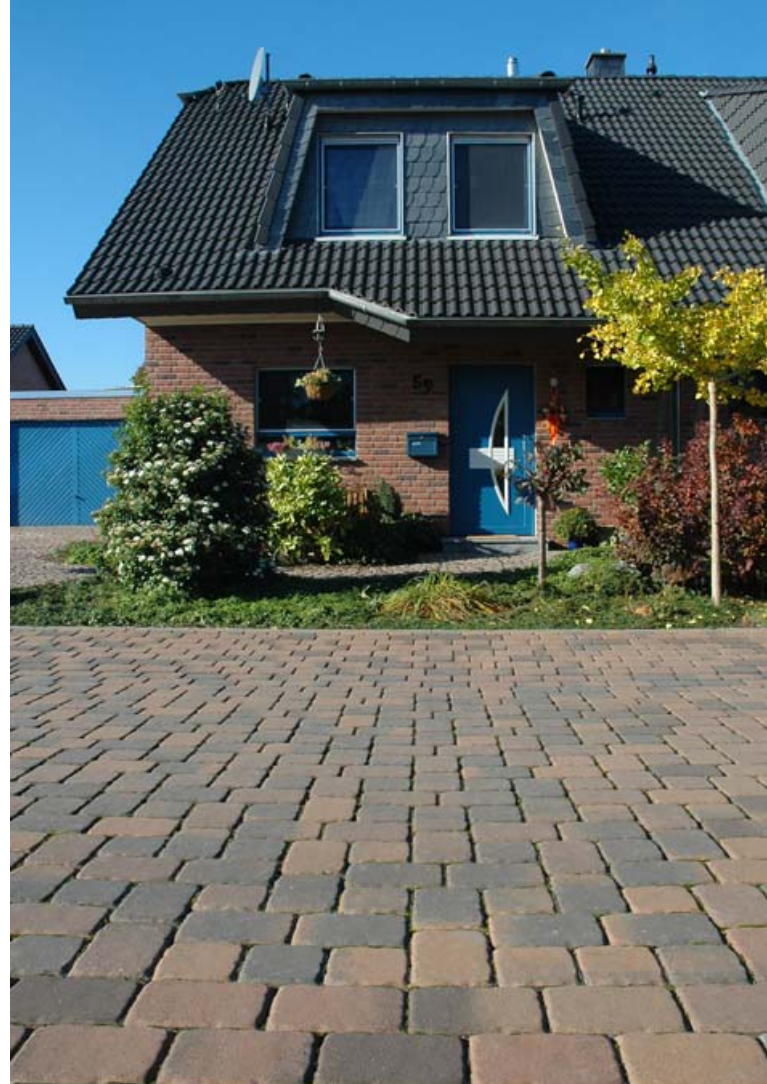

Via Romana®

Stilvoll und robust: Der rustikale Großpflasterstein mit gerundeten Ecken und Kanten

Farben

anthrazit

arktis

altstadt

sandstein

herbstlaub

Anwendungsbeispiele

- Wohn- und Anliegerstraßen
- Fußgängerzonen und Gehwege
- Dorf- und Stadterneuerung
- Einfahrten und Flächen im Wohnumfeld

Via Romana®

Unser anmutiger Pragmatiker: Die abgerundeten Ecken und Kanten geben ihm seinen rustikalen Anklang und erinnern an historische Vorbilder. Trotzdem ist Via Romana pflegeleicht und sehr gut begehbar. Die leichten Farbverläufe verleihen der Fläche eine natürliche wie harmonische Nuance, bei der man schon mal ins Träumen geraten kann.

Mit der Auswahl an gemütlichen warmen oder dezenten kalten Farben können Sie Via Romana stimmig an das Umfeld anpassen. Ein optisches Schmuckstück ist der Pflasterkreis, dessen Radius Sie flexibel bestimmen können – ganz nach den örtlichen Bedingungen.

Titelbild: altstadt

▼ Sonderfarbe grau

▲ Sonderfarbe morano

▼ arktis

▲ altstadt

Via Romana®

- Ist pflegeleicht und gut begehbar
- Wirkt rustikal durch abgerundete Ecken und Kanten
- Ist in warmen und kalten Nuancierungen erhältlich
- Hat einen Steinsatz für Kreise und Bögen
- Überzeugt mit vielen Verlegevarianten