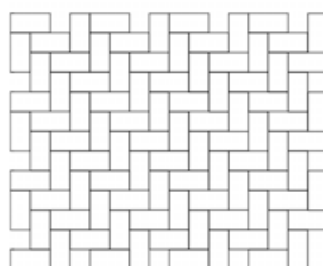

Quadra QA 02