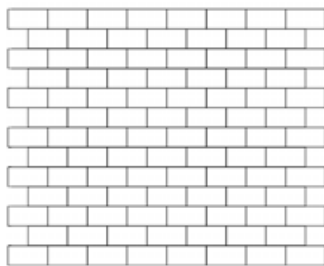

Quadra

Schlichte Formen, klare Optik: Dieser Stein unterstreicht die architektonische Umgebung und hält sich dabei selbst vornehm zurück. Mit der Auswahl an dezenteren Farben sowie den klassischen Formen eignet sich Quadra besonders für Pflasterungen im öffentlichen Raum – zum Beispiel in der neuen Fußgängerzone, als Gehweg in der Einkaufsstraße oder auf dem Bahnhofsvorplatz.

Anwendungsbeispiele

- Promenaden und Fußgängerzonen
- Geh- und Radwege
- Öffentliche Plätze
- Dorf- und Stadterneuerung

Farben, Formen, Verlegemuster

MIT FASE

Stein	L x B x H ca. cm	Gewicht kg/m²	Bedarf Stück/m²
Quadra Stein 1	25,0 x 12,5 x 8,0	175,0	32,00
Quadra Stein 2	12,5 x 12,5 x 8,0	175,0	64,00
Quadra Stein 3	25,0 x 12,5 x 10,0	220,0	32,00
Quadra Stein 4	12,5 x 12,5 x 10,0	220,0	64,00

Quadra QA 01