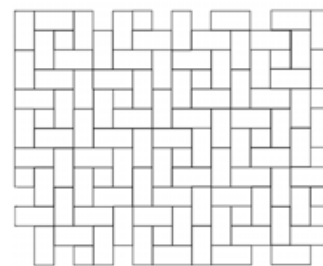

Quadra QA 03