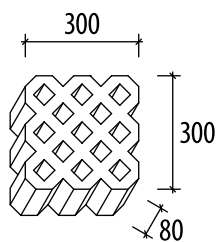

## Anwendungsbeispiele

- Park- und Gewerbeflächen
- Hang- und Böschungsbefestigung
- Sicherheitsstreifen im Straßenbau
- Ufer- und Deichbefestigung

Stein	L x B x H ca. cm	Gewicht kg/m <sup>2</sup>	Bedarf Stück/m <sup>2</sup>
Ökovit maxi*	60,0 x 40,0 x 10,0	140,0	ca. 4,0
Ökovit mini*	30,0 x 30,0 x 8,0	115,0	ca. 11,0

\* Ökovit ist lieferbar in grau, andere Farben auf Anfrage.

Titelbild: Ökovit maxi

▼ Ökovit maxi

**Ökovit maxi Liefereinheit**

**Ökovit maxi, maschinelle Verlegung**

Die Liefereinheit mit 4 Rasenplatten (Stärke 10 cm) entspricht ca. 1,0 m<sup>2</sup> (ca. 120 cm x 80 cm).

**Ökovit mini Liefereinheit**

**Ökovit mini, maschinelle Verlegung**

Die Liefereinheit mit 12 Rasenplatten (Stärke 8 cm) entspricht ca. 1,09 m<sup>2</sup> (ca. 120 cm x 90 cm).

**Heinrich Niemeier GmbH & Co. KG**