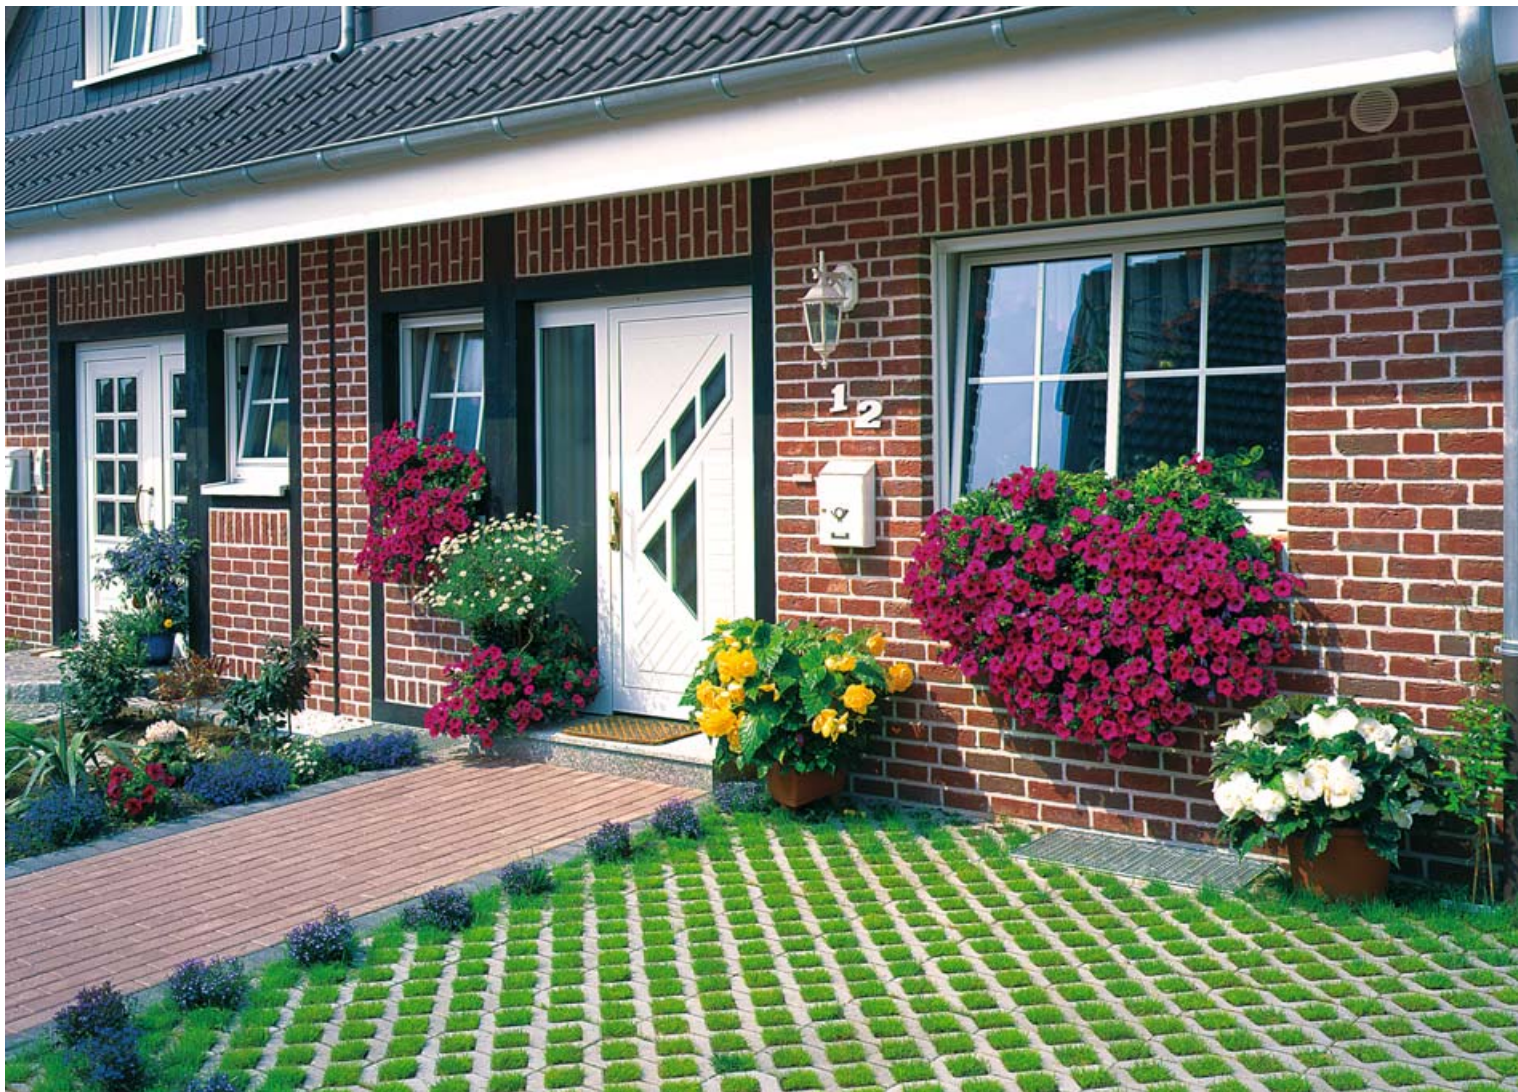

Anwendungsbeispiele

- Park- und Gewerbeflächen
- Hang- und Böschungsbefestigung
- Sicherheitsstreifen im Straßenbau
- Ufer- und Deichbefestigung

Stein	L x B x H ca. cm	Gewicht kg/m²	Bedarf Stück/m²
Ökovit maxi*	60,0 x 40,0 x 10,0	140,0	ca. 4,0
Ökovit mini*	30,0 x 30,0 x 8,0	115,0	ca. 11,0

* Ökovit ist lieferbar in grau, andere Farben auf Anfrage.

Titelbild: Ökovit maxi

▼ Ökovit maxi