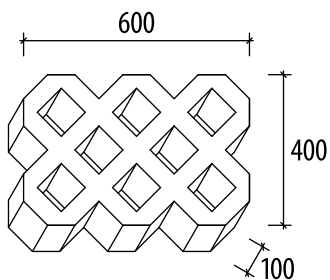

# Formen

Ökovit maxi  
60,0 x 40,0 x 10 cm

Ökovit mini  
30 x 30 x 8 cm

## Anwendungsbeispiele

- Park- und Gewerbeflächen
- Hang- und Böschungsbefestigung
- Sicherheitsstreifen im Straßenbau
- Ufer- und Deichbefestigung

Stein	L x B x H ca. cm	Gewicht kg/m <sup>2</sup>	Bedarf Stück/m <sup>2</sup>
Ökovit maxi*	60,0 x 40,0 x 10,0	140,0	ca. 4,0
Ökovit mini*	30,0 x 30,0 x 8,0	115,0	ca. 11,0

\* Ökovit ist lieferbar in grau, andere Farben auf Anfrage.

Titelbild: Ökovit maxi

▼ Ökovit maxi

**Ökovit maxi Liefereinheit**

**Ökovit maxi, maschinelle Verlegung**

Die Liefereinheit mit 4 Rasenplatten (Stärke 10 cm) entspricht ca. 1,0 m<sup>2</sup> (ca. 120 cm x 80 cm).

**Ökovit mini Liefereinheit**

**Ökovit mini, maschinelle Verlegung**

Die Liefereinheit mit 12 Rasenplatten (Stärke 8 cm) entspricht ca. 1,09 m<sup>2</sup> (ca. 120 cm x 90 cm).

**Heinrich Niemeier GmbH & Co. KG**