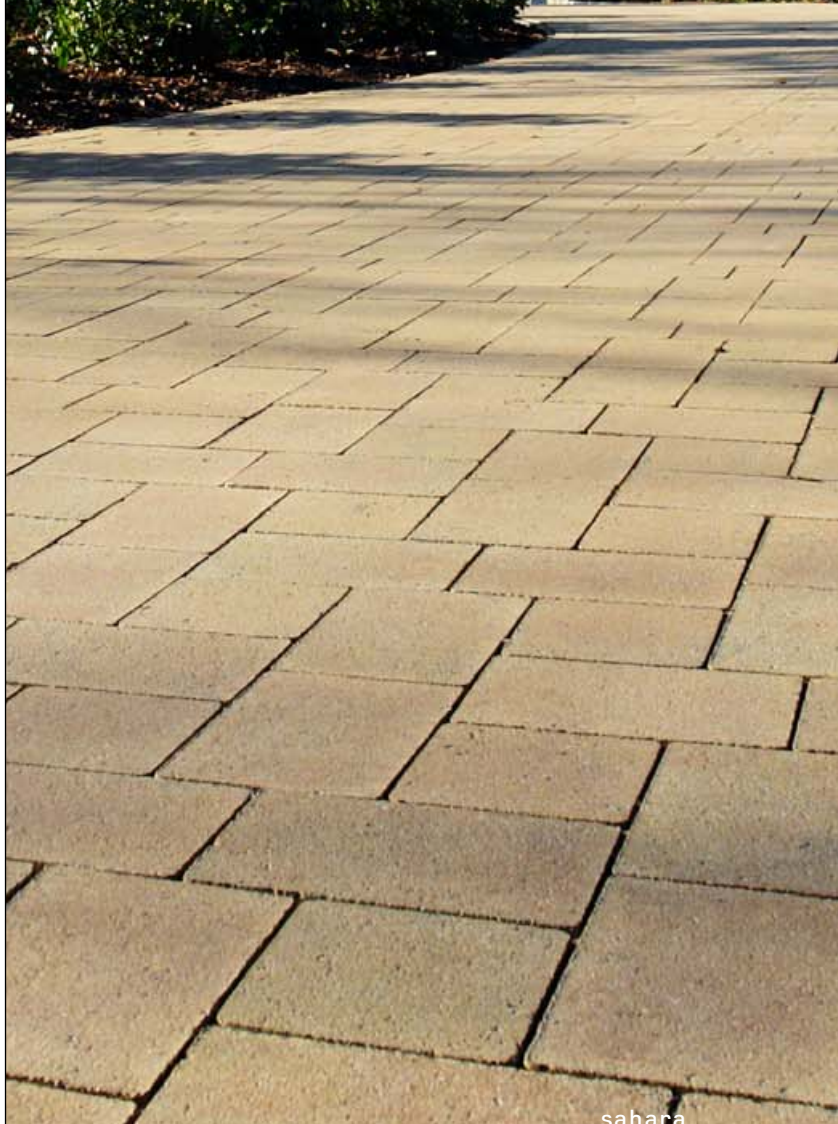

Farben

* nur als Natura Ornato Lieferbar

sahara