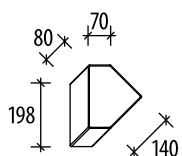

Silencia Liefereinheit SI LE2 (0,63 m²)

Silencia SI 02, Kombinationsform aus Liefereinheit 1 und Liefereinheit 2