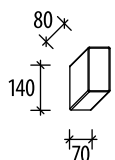

Silencia Liefereinheit SI LE2 (0,63 m²)

Silencia SI 02, Kombinationsform aus Liefereinheit 1 und Liefereinheit 2