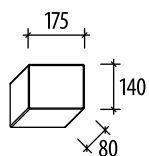

# Formen

MINI-FASE

Liefereinheit LE1 in der Farbe Arktis

Liefereinheit LE1 in der Farbe Sahara

Stein 1  
21 x 14 x 8 cm

Stein 2  
17,5 x 14 x 8 cm

Stein 3  
14 x 14 x 8 cm

Liefereinheit LE1	L x B x H ca. cm	Gewicht kg/m <sup>2</sup>	Menge Stück/Liefereinheit
Silencia Stein 1	21,0 x 14,0 x 8,0	175	21
Silencia Stein 2	17,5 x 14,0 x 8,0	175	6
Silencia Stein 3	14,0 x 14,0 x 8,0	175	12

Liefereinheit LE2	L x B x H ca. cm	Gewicht kg/m <sup>2</sup>	Menge Stück/Liefereinheit
Silencia Stein 3	14,0 x 14,0 x 8,0	175	2
Silencia Stein 4	7,0 x 14,0 x 8,0	175	2
Bischofsmütze	19,8 x 7,0 x 14,0 x 8,0	175	24

# Verlegemuster

Silencia SI 01, Kombinationsform aus Liefereinheit 1 und Liefereinheit 2

Silencia Liefereinheit SI LE1

Silencia Liefereinheit SI LE2

Die Silencia-Liefereinheiten entsprechen 1,03 m<sup>2</sup> (LE1) bzw. 0,63 m<sup>2</sup> (LE2).

### Silencia, maschinelle Verlegung

Eine Liefereinheit LE1 (Stärke 8cm) entspricht ca. 1,03 m<sup>2</sup> (ca. 126 x 84 cm).