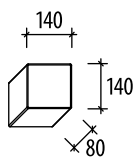

Silencia Liefereinheit SI LE2 (0,63 m²)

Silencia SI 02, Kombinationsform aus Liefereinheit 1 und Liefereinheit 2