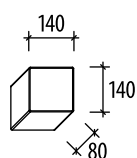

# Formen

MINI-FASE

Liefereinheit LE1 in der Farbe Arktis

Liefereinheit LE1 in der Farbe Sahara

Stein 1  
21 x 14 x 8 cm

Stein 2  
17,5 x 14 x 8 cm

Stein 3  
14 x 14 x 8 cm

Liefereinheit LE1	L x B x H ca. cm	Gewicht kg/m <sup>2</sup>	Menge Stück/Liefereinheit
Silencia Stein 1	21,0 x 14,0 x 8,0	175	21
Silencia Stein 2	17,5 x 14,0 x 8,0	175	6
Silencia Stein 3	14,0 x 14,0 x 8,0	175	12

Liefereinheit LE2	L x B x H ca. cm	Gewicht kg/m <sup>2</sup>	Menge Stück/Liefereinheit
Silencia Stein 3	14,0 x 14,0 x 8,0	175	2
Silencia Stein 4	7,0 x 14,0 x 8,0	175	2
Bischofsmütze	19,8 x 7,0 x 14,0 x 8,0	175	24

# Verlegemuster

Silencia SI 01, Kombinationsform aus Liefereinheit 1 und Liefereinheit 2

Silencia Liefereinheit SI LE1

Silencia Liefereinheit SI LE2

Die Silencia-Liefereinheiten entsprechen 1,03 m<sup>2</sup> (LE1) bzw. 0,63 m<sup>2</sup> (LE2).

### Silencia, maschinelle Verlegung

Eine Liefereinheit LE1 (Stärke 8cm) entspricht ca. 1,03 m<sup>2</sup> (ca. 126 x 84 cm).