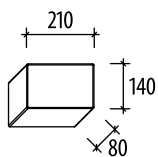

# Formen

MINI-FASE

Liefereinheit LE1 in der Farbe Arktis

Liefereinheit LE1 in der Farbe Sahara

Stein 1  
21 x 14 x 8 cm

Stein 2  
17,5 x 14 x 8 cm

Stein 3  
14 x 14 x 8 cm

Liefereinheit LE1	L x B x H ca. cm	Gewicht kg/m <sup>2</sup>	Menge Stück/Liefereinheit
Silencia Stein 1	21,0 x 14,0 x 8,0	175	21
Silencia Stein 2	17,5 x 14,0 x 8,0	175	6
Silencia Stein 3	14,0 x 14,0 x 8,0	175	12

Liefereinheit LE2	L x B x H ca. cm	Gewicht kg/m <sup>2</sup>	Menge Stück/Liefereinheit
Silencia Stein 3	14,0 x 14,0 x 8,0	175	2
Silencia Stein 4	7,0 x 14,0 x 8,0	175	2
Bischofsmütze	19,8 x 7,0 x 14,0 x 8,0	175	24

# Verlegemuster

Silencia SI 01, Kombinationsform aus Liefereinheit 1 und Liefereinheit 2

Silencia Liefereinheit SI LE1

Silencia Liefereinheit SI LE2

Die Silencia-Liefereinheiten entsprechen 1,03 m<sup>2</sup> (LE1) bzw. 0,63 m<sup>2</sup> (LE2).

### Silencia, maschinelle Verlegung

Eine Liefereinheit LE1 (Stärke 8cm) entspricht ca. 1,03 m<sup>2</sup> (ca. 126 x 84 cm).