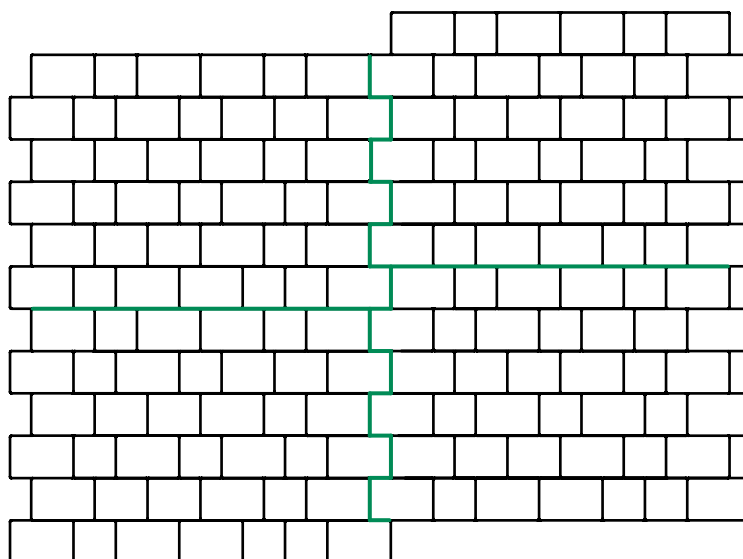

Silencia Liefereinheit SI LE1 (1,03 m²)

Silencia, maschinelle Verlegung

Eine Liefereinheit LE1 (Stärke 8cm) entspricht ca. 1,03 m² (ca. 126 x 84 cm).