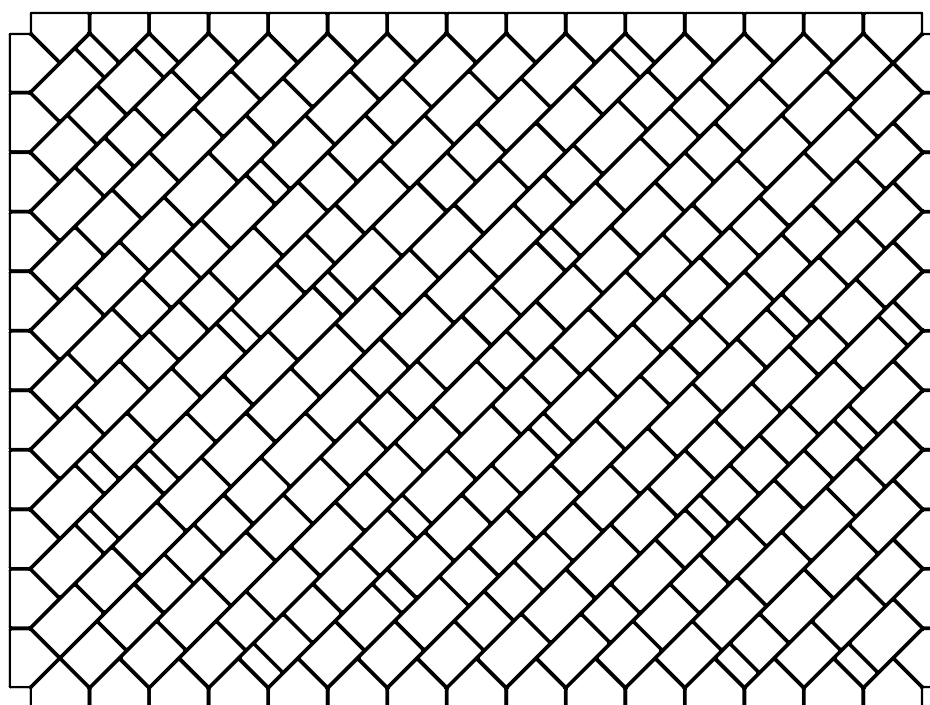

Silencia Liefereinheit SI LE2 (0,63 m²)

Silencia SI 02, Kombinationsform aus Liefereinheit 1 und Liefereinheit 2

Heinrich Niemeier GmbH & Co. KG

Wellestraße 21, 49356 Diepholz
Tel.: 05441 904-0, Fax: 05441 81169

Im Internet: www.pflastersteine.de