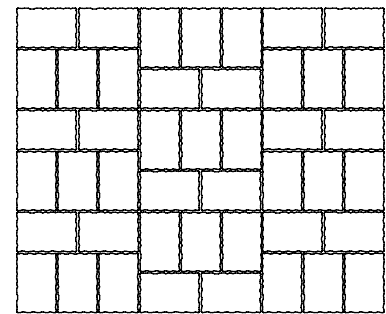

havanna

herbstlaub

Mühlenhof

- Eignet sich besonders für den privaten Bereich
- Wirkt durch die Fase und die leicht profilierte Kantenführung dezent rustikal
- Ermöglicht eine schmalfugige Verlegung und lässt sich dadurch leicht reinigen

Anwendungsbeispiele

- Einfahrten und Flächen im Wohnumfeld
- Schulen und Kindergärten
- Gehwege
- Altenheime und betreutes Wohnen

Formen und Verlegemuster

MIT FASE

Stein	L x B x H ca. cm	Gewicht kg/m ²	Bedarf Stück/m ²
Mühlenhof-Pflaster	21,0 x 14,0 x 6,0	130	33,0

Mühlenhof-Pflaster
21 x 14 x 6 cm

Mühlenhof-Pflaster MÜ 01

Mühlenhof-Pflaster MÜ 02

Mühlenhof-Pflaster MÜ 04

Heinrich Niemeier GmbH & Co. KG

Wellestraße 21
49356 Diepholz
Tel.: 05441 904-0
Fax: 05441 81169