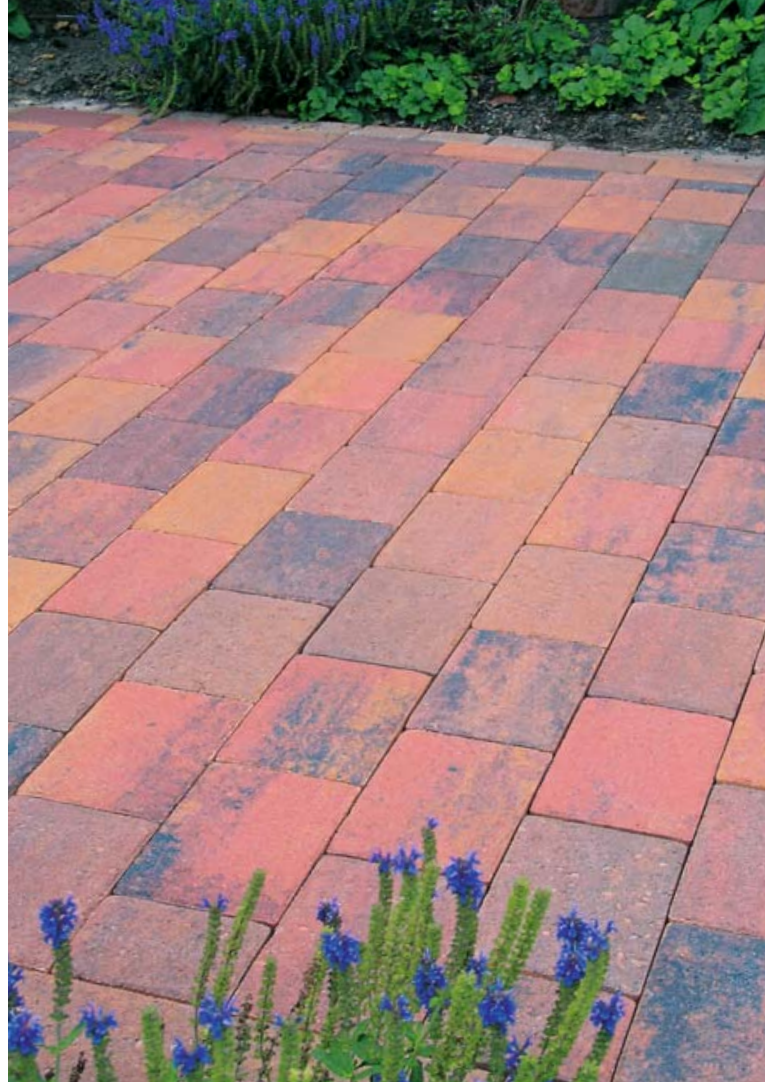

Mühlenhof

Pflegeleicht und dezent
rustikal – der Pflasterstein
für den privaten Bereich

Titelbild: flamenco

▼ grau

▲ anthrazit

▼ flamenco

▲ herbstlaub

Mühlenhof

Das Mühlenhof-Pflaster wurde speziell für den privaten Bereich entwickelt, um den Bedürfnissen und Wünschen bei der Hof- und Gartengestaltung in besonderem Maße Rechnung zu tragen. Seine Fase und die leicht profilierte Kantenführung führen zu einer dezent rustikalen Anmutung.

Die Flächen lassen sich dennoch leicht sauber halten, da das Mühlenhof-Pflaster für eine schmalfugige Verlegung ausgelegt ist. So bleibt zwischen den Steinen nur wenig Raum für Unerwünschtes.

Willkommen zu Hause – mit dem sympathischen Erscheinungsbild des Mühlenhofpflasters.

havanna

herbstlaub

Mühlenhof

- Eignet sich besonders für den privaten Bereich
- Wirkt durch die Fase und die leicht profilierte Kantenführung dezent rustikal
- Ermöglicht eine schmalfugige Verlegung und lässt sich dadurch leicht reinigen