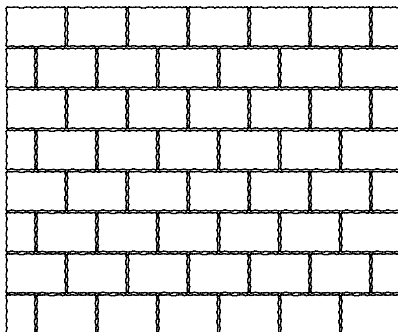

Mühlenhof

- Eignet sich besonders für den privaten Bereich
- Wirkt durch die Fase und die leicht profilierte Kantenführung dezent rustikal
- Ermöglicht eine schmalfugige Verlegung und lässt sich dadurch leicht reinigen

Anwendungsbeispiele

- Einfahrten und Flächen im Wohnumfeld
- Schulen und Kindergärten
- Gehwege
- Altenheime und betreutes Wohnen

Formen und Verlegemuster

MIT FASE

Stein	L x B x H ca. cm	Gewicht kg/m²	Bedarf Stück/m²
Mühlenhof-Pflaster	21,0 x 14,0 x 6,0	130	33,0

Mühlenhof-Pflaster MÜ 01